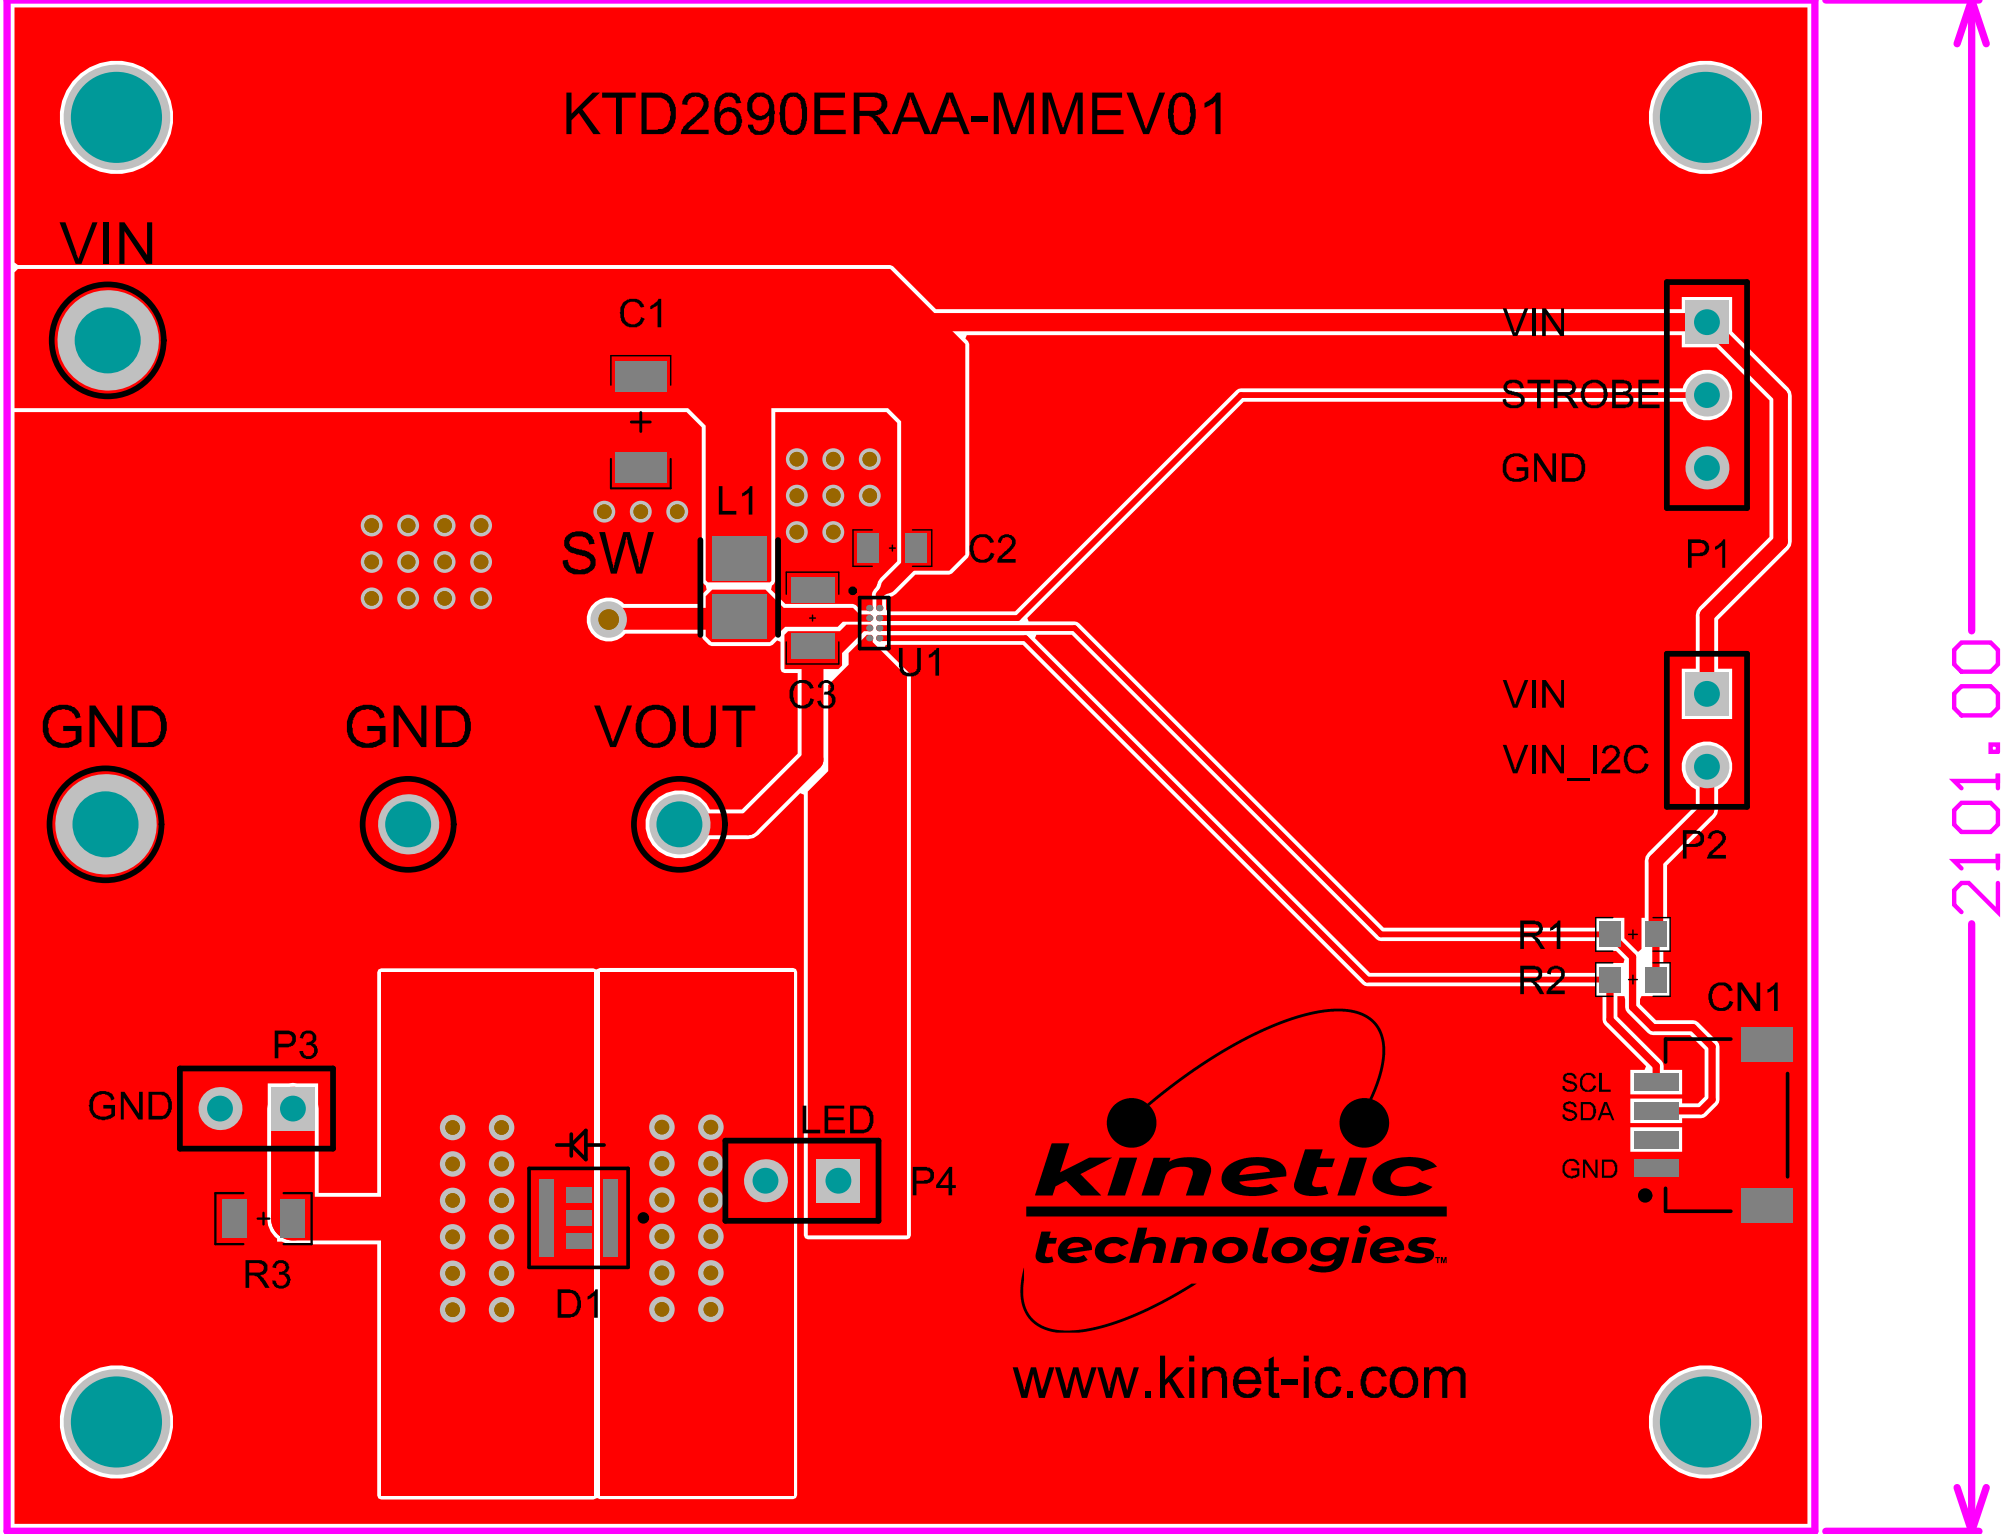

Title **KTD2690ERAA-MMEV01**

Size: A3 Number:1 Revision:1,0

Date: 9/12/2023 Time: 2:08:04 PM Sheet 1 of 1

Drawn By: Ricardo Portals

Kinetic Technologies
6399 San Ignacio Ave
Ste 250
San Jose, Ca 95119
USA

KTD2690ERAA-MMEV01

2479.00

2101.00